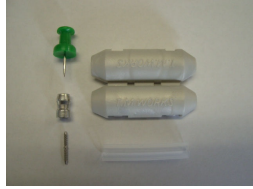

Super Spec アフターパーツ適合表

アフターパーツ	品番		税込価格 (本体価格)	備考
DYNA用ターミナルキャップ2ケセット	PA5205	/	¥367	
DYNA用ターミナルキャップ4ケセット	PA5205-4	/	¥735	
ハーレー専用クリップターミナルキャップ2ケセット	PA1300	/	¥1,365	
ジョイントセット	PA0440	/	¥462	
デンソー製コイルホルダー	PA0200	/	¥210	SUZUKI・YAMAHA一部車種使用
スパークプラグターミナルアダプター	PA0055	/	¥57	
グランディングケーブル30	PA0800	/	¥840	E/Gとフレームのアース接続用
TMイグニッションシステム取付ステーセット	PA1200	/	¥1,260	YAMAHA車用
DLI用点火タイミングライトアダプターコード	PA3500	/	¥3,675	カワサキ・ダイレクト車点検用

ターミナルキャップセット

ジョイントセット

デンソー製ホルダー

ターミナルアダプター

グランディングケーブル

TMイグニッションシステム取付ステーセット

ハーレー専用クリップターミナル2ケセット