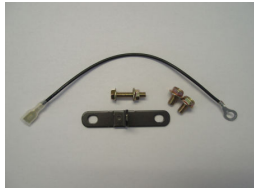

Super Spec アフターパーツ適合表

アフターパーツ	品番		税込価格 (本体価格)	備考
DYNA用ターミナルキャップ2ケセット	PA5205	/	¥367	
DYNA用ターミナルキャップ4ケセット	PA5205-4	/	¥735	
ハーレー専用クリップターミナルキャップ2ケセット	PA1300	/	¥1,365	
ジョイントセット	PA0440	/	¥462	
デンソー製コイルホルダー	PA0200	/	¥210	SUZUKI・YAMAHA一部車種使用
スパークプラグターミナルアダプター	PA0055	/	¥57	
グランディングケーブル30	PA0800	/	¥840	E/Gとフレームのアース接続用
TMイグニッションシステム取付ステーセット	PA1200	/	¥1,260	YAMAHA車用
DLI用点火タイミングライトアダプターコード	PA3500	/	¥3,675	カワサキ・ダイレクト車点検用

ターミナルキャップセット

ジョイントセット

デンソー製ホルダー

ターミナルアダプター

グランディングケーブル

TMイグニッションシステム取付ステーセット

ハーレー専用クリップターミナル2ケセット